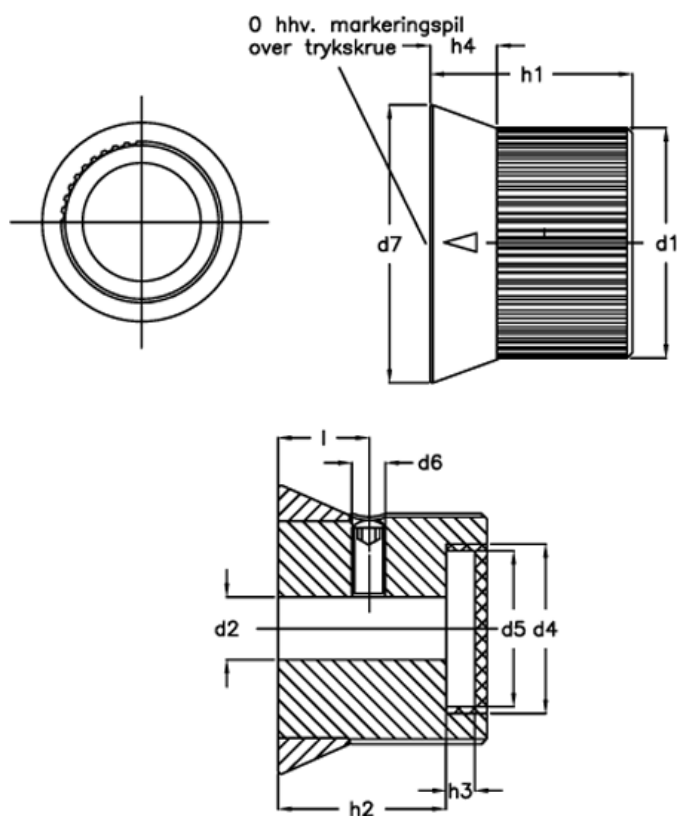

Article number: 20622155

Description: E+G Control knob
GN 726.2-27-B6-B-1

Measures

d1 = 27	h3 = 4.3
d2 = B6	h4 = 9
d4 = 20	l = 14
d5 = 18	
d6 = M4	
d7 = 33.5	
h1 = 26	
h2 = 20	